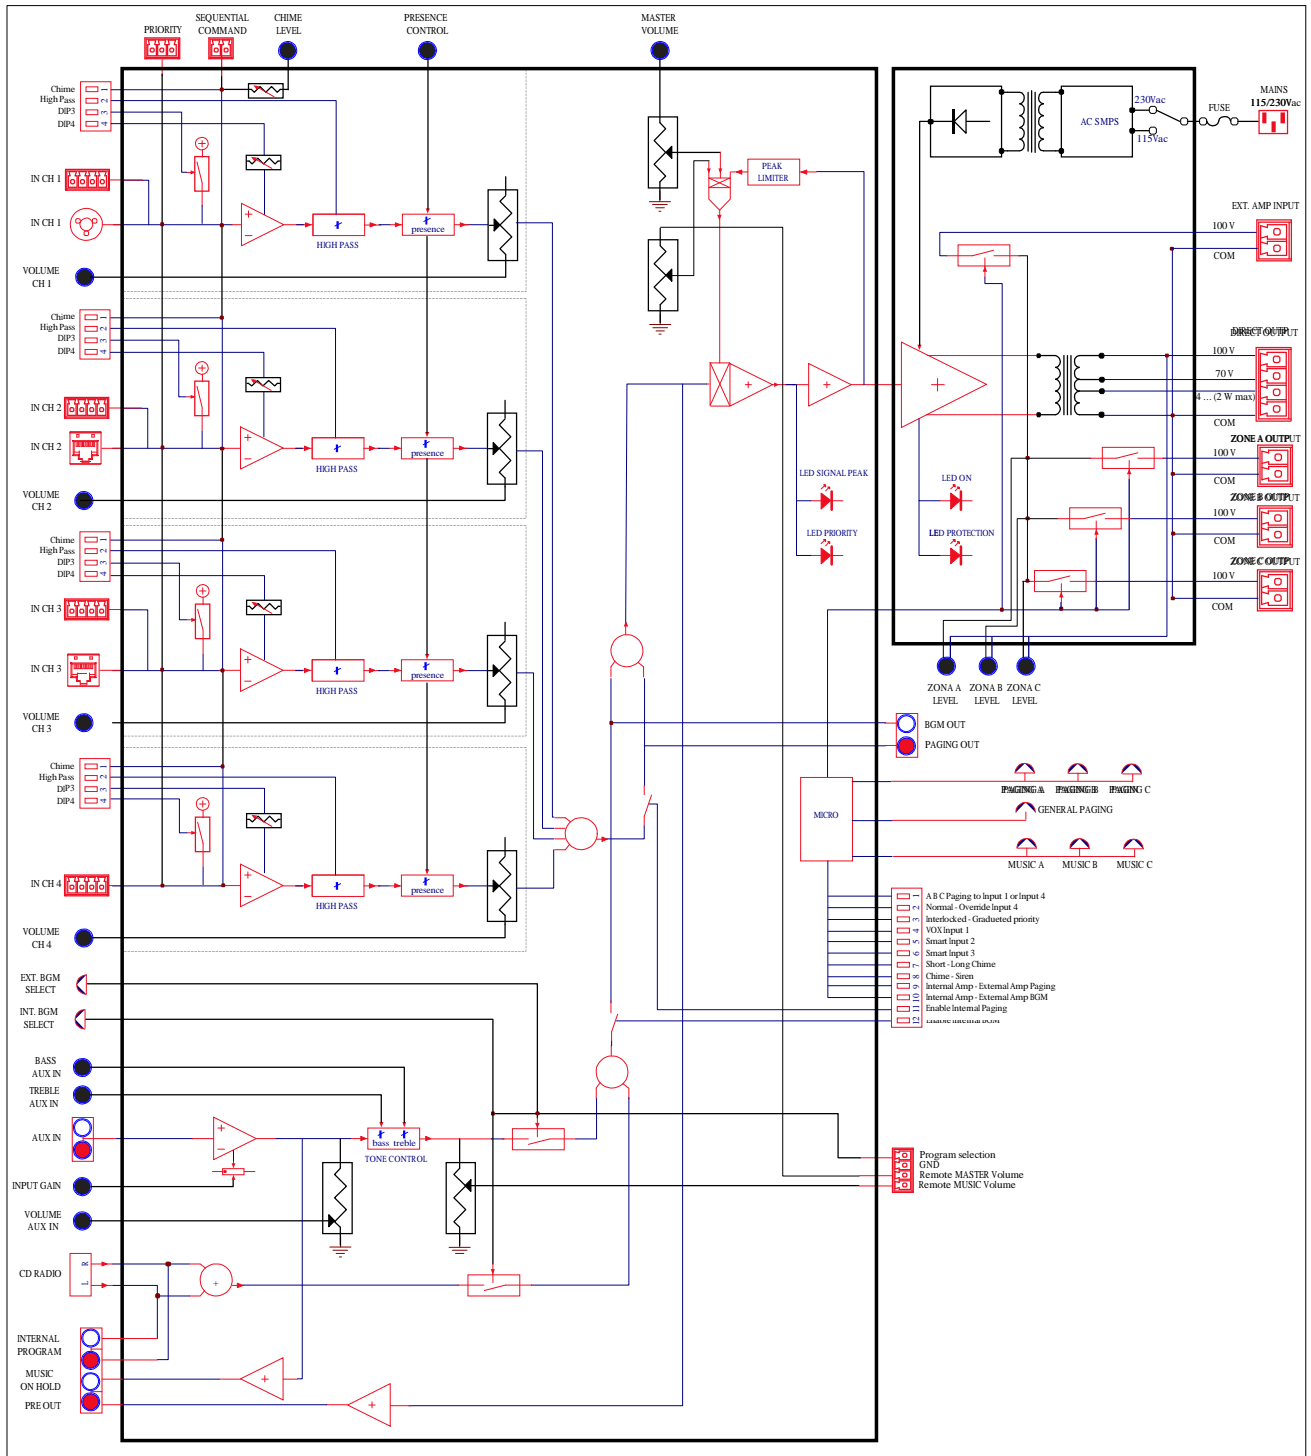

### PRÍSLUŠENSTVO (volite né)

- AR 3000 sada pre montáž do 19" stojanu, výška 3U (kód 133 60 101)
- BM 3001 mikrofónový pult s CAT5 káblom a RJ45 konektorom (kód 143 22 008)
- BM 3003 mikrofónový pult s CAT5 káblom a RJ45 konektorom (kód 143 22 012)

## BLOKOVÁ SCHÉMA