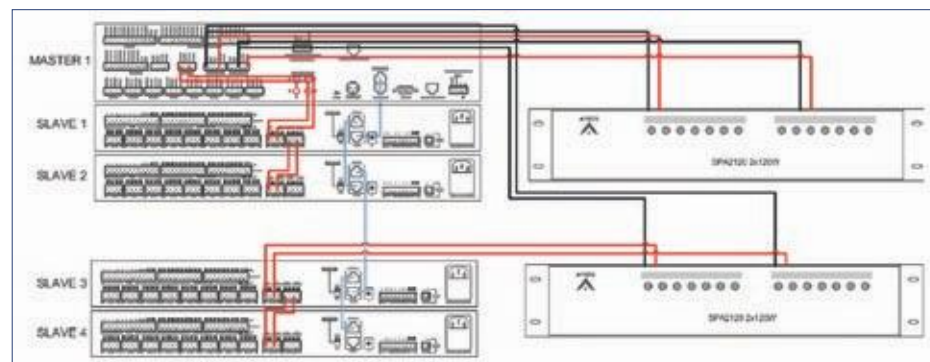

Obr. 2: Systém Master-Slave so 4 zosilovačmi