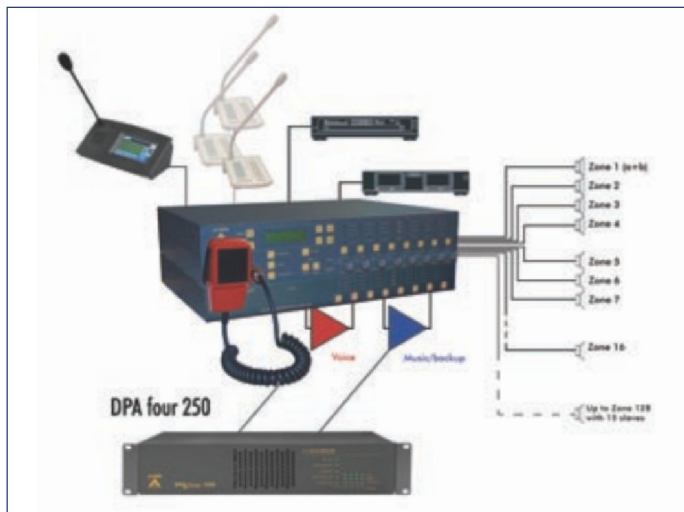

DIVA 8M

DIVA 8M je ozvu ovací a hlasový evaku a ný systém pod a normy EN54-16 pre malé a stredne veľké aplikácie.

Riadiaca jednotka DIVA 8M zahr uje: audio digitálny signálový procesor (DSP), maticový prepína , digitálny záznamník a prehráva správ, monitorovaný evaku a ný mikrofón hasí a, systém monitorovania zosil ova ov s automatickým prepnutím na záložný zosil ova a systém monitorovania reproduktorových liniek.

K jednotke DIVA 8M možno pripoji 1 bezpe nostný mikrofónový pult PSSxxDT alebo max. 8 mikrofónových pultov PSM zapojených v kaskáde.

DIVA 8M má 2 kanály (hudba + hlásenie), 2 linkové audio vstupy a 1 vstup mic/linka. Každý vstup má regulátor hlasitosti a ekvalizér. Každý vstup možno aktivova kontaktom alebo hlasom (funkciou VOX).

Diva 8M umož uje zaznamena digitálne správy priamo z PC vo forme súborov WAV v trvaní do 45 minút. Sú asne možno prehráva dve rôzne správy do dvoch rôznych zón.