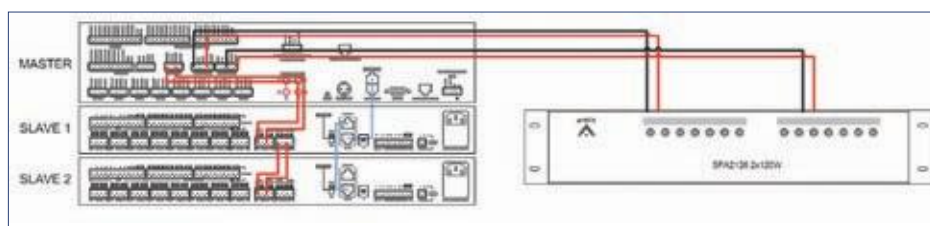

Obr. 1: Systém Master-Slave s dvomi zosilovačmi