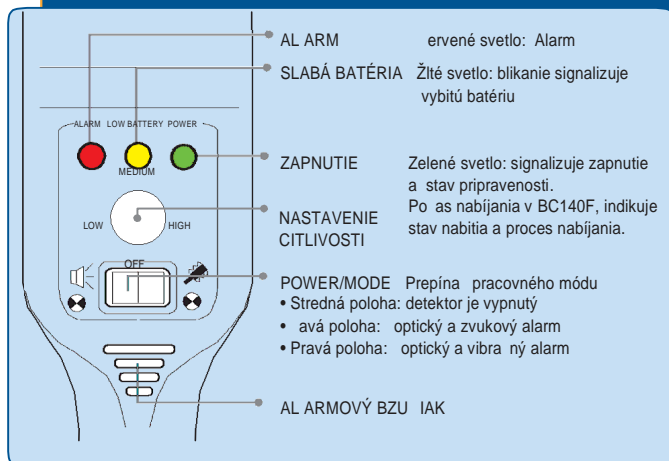

PD140 ZLEPŠENÝ RUKOVÝ DETEKTOR KOVŮ

Zlepšený ruční detektor kovů PD140 je **vysoko citlivé zařízení určené na detekci magnetických a nemagnetických kovových materiálů.**

Může být použitý na vyhledávání zbraní, rozbušek a jiných drobných kovových předmětů přenášených osobami, ukrytých v batohu nebo v poště.

Obojsměrně pracující snímací sonda umožňuje použití horní nebo spodní stranu na přesnou detekci kovového předmětu. Špeciální tvar snímací sondy zjednodušuje práci s detektorem.

Detektor PD140 je dodáván **v dvou verzích**: PD140V bez možnosti nabíjení v indukci nabíjí ke a PD140VR s možností nabíjení. Napájení 9V alkalickou baterií nebo NiMH akumulátorem. Jako doplnkové příslušenství se dodává kontaktní nebo indukční nabíječka, pútko na zápěstí a transportní kufrík.

OVLÁDACÍ PRVKY A SIGNALIZÁCE