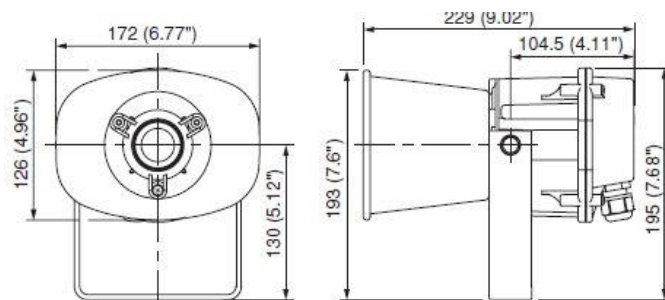

SC-615BS

TLAKOVÝ REPRODUKTOR 15W

OPIS

SC-615BS je certifikovaný tlakový reproduktor pre hlasovú signalizáciu požiaru. Je určený na reprodukciu hlásení vo vnútornom aj vonkajšom prostredí (krytie IP65). Reproduktor má Al ozvučnicu, a nerezový držiak. Príkion sa nastavuje otočným prepínačom. Reproduktor je vybavený keramikou svorkovnicou a tepelnou poistkou. Farba reproduktora je biela (RAL 9010).