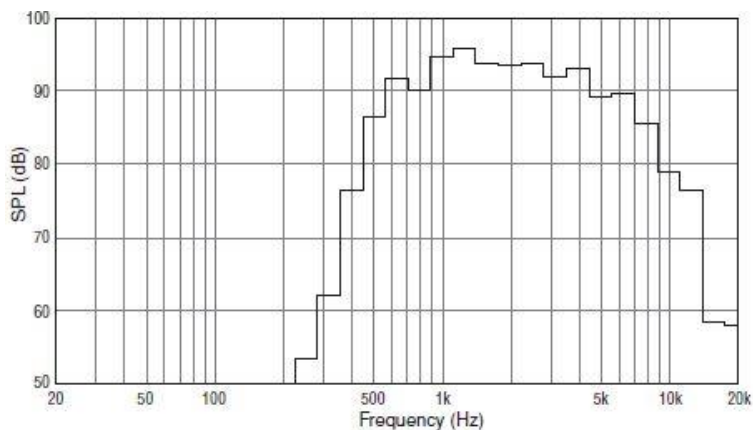

SC-615BS

TLAKOVÝ REPRODUKTOR 15W

OPIS

SC-615BS je certifikovaný tlakový reproduktor pre hlasovú signalizáciu požiaru. Je určený na reprodukciu hlásení vo vnútornom aj vonkajšom prostredí (krytie IP65). Reproduktor má Al ozvučnicu, a nerezový držiak. Príkion sa nastavuje otočným prepínačom. Reproduktor je vybavený keramikou svorkovnicou a tepelnou poistkou. Farba reproduktora je biela (RAL 9010).

VLASTNOSTI

- Tlakový reproduktor na reprodukciu hlasových správ vo vnútornom a vonkajšom prostredí
- Kompaktná a odolná konštrukcia
- Oválny tvar ozvučnice
- Krytie IP65
- Keramická svorkovnica, káble s požiarou odolnosťou, tepelná poistka
- Biela farba RAL 9010

TECHNICKÁ ŠPECIFIKÁCIA

Frekvenčná charakteristika:	315 Hz ÷ 12 500 Hz
Citlivosť (1W/1m):	109 dB (500 Hz – 2,5 kHz)
Vyžarovací uhol horizontálny:	85°/2 kHz, 45°/4 kHz
Vyžarovací uhol vertikálny:	115°/2 kHz, 60°/4 kHz
Príkion (100V):	15W, odbočky 10W, 5W, 3W
Materiál:	Al ozvučnica, nerezový držiak
Rozmery:	172(š) x 195(v) x 229(d) mm
Hmotnosť:	1,5 kg
CPD:	0359-CPD-0109

Frekvenčná charakteristika (1W/4m), 1/3 oktávové pásma

Vyžarovací uhol v závislosti od frekvencie