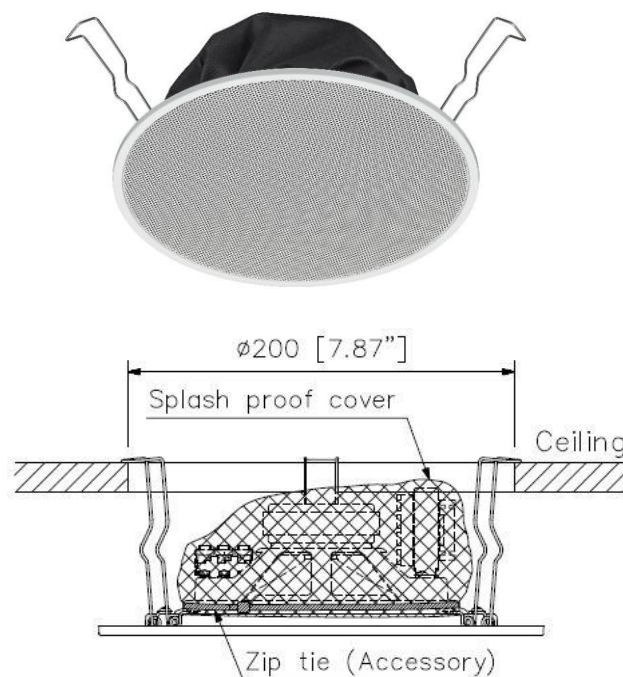

PC- 2360EN

STROPNÝ REPRODUKTOR

OPIS

PC-2360EN je certifikovaný stropný reproduktor pre systémy hlasovej signalizácie požiaru. Poskytuje kvalitnú reprodukciu poplachových rečových správ a hudobnej kulisy. Moderný dizajn reproduktora harmonizuje s prostredím a tenký panel nenarušuje vzhľad interiéru. Zlepšená frekvenčná charakteristika pri vyšších frekvenciách znamená zlepšenie zrozumiteľnosti pri reprodukcii reči. Montážny systém s drôtovými pružinami umožňuje rýchlu a jednoduchú montáž reproduktora do stropu. Reproduktor má kovovú konštrukciu a kovovú mriežku s úzkym okrajom. Je vybavený stláčacou svorkovnicou, ktorá umožňuje pripojenie káblov na odbočenie k nasledujúcemu reproduktoru.

VLASTNOSTI

- Reproduktor na kvalitnú reprodukciu hlasových poplachových správ a hudobnej kulisy
- Voliteľný príkon: 6 W – 3 W – 1,5 W – 0,8W / 100V
- 6" širokopásmový reproduktor
- Moderný dizajn, kovová mriežka s úzkym okrajom
- Ochranná tkanina zabezpečuje krytie IP 21C
- Biela farba RAL 9016

TECHNICKÁ ŠPECIFIKÁCIA

Frekvenčná charakteristika (-20dB):	60 Hz ÷ 20 000 Hz
Citlivosť (1W/1m):	94 dB (500 Hz – 5 kHz)
Vyžarovací uhol:	160°/2 kHz, 60°/4 kHz
Príkon (100V):	6W, odbočky 3W, 1,5W, 0,8W
Materiál:	Kov + kovová mriežka
Rozmery:	Výška 76 mm, priemer 230 mm
Hmotnosť:	0,74 kg
Otvor pre inštaláciu:	Priemer 200 mm
Hrúbka stropu:	5 – 25 mm
DoP:	1438-CPR-065