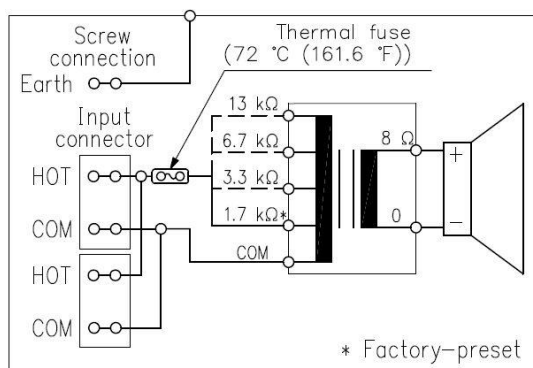

PC-1865BS

STROPNÝ REPRODUKTOR

OPIS

PC-1865BS je certifikovaný stropný reproduktor pre systémy hlasovej signalizácie požiaru s kovovým protipožiarnym krytom. Poskytuje kvalitnú reprodukciu poplachových rečov správ a hudobnej kulisy. Moderný dizajn reproduktora harmonizuje s prostredím a tenký panel nenarušuje vzhľad interiéru. Zlepšená frekvenčná charakteristika pri vyšších frekvenciách znamená zlepšenie zrozumiteľnosti pri reprodukcii reči. Reproduktor má kovovú konštrukciu a kovovú mriežku s úzkym okrajom. Do stropu sa inštaluje pomocou drôtených pružín. Je vybavený tepelnou poistkou a dvomi keramickými svorkovnicami, ktoré umožňujú pripojenie káblov na odbočenie k nasledujúcemu reproduktoru.

TECHNICKÁ ŠPECIFIKÁCIA

Frekvenčná charakteristika (-20dB):

Citlivosť (1W/1m):

Vyžarovací uhol:

Príkon (100V):

Materiál:

Rozmery:

Hmotnosť:

Otvor pre inštaláciu:

Hrúbka stropu:

DoP:

200 Hz ÷ 20 000 Hz

95 dB (500 Hz – 5 kHz)

165°/2 kHz, 70°/4 kHz

6W, odbočky 3W, 1,5W, 0,8W

Kovová konštrukcia, kryt a mriežka

Výška 95,6 mm, priemer 180 mm

0,86 kg

Priemer 150 mm

5 – 25 mm

1438-CPR-0656