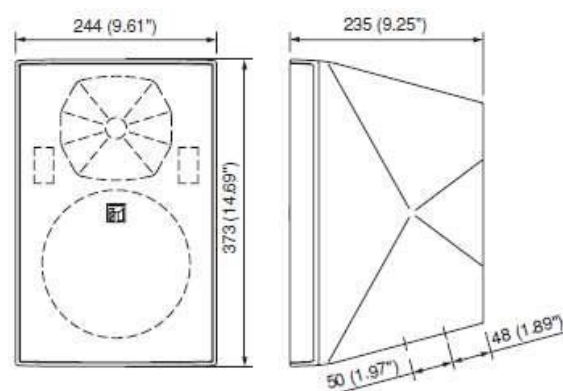

F-2000WTWP EB-Q / F-2000BTWP EB-Q

2-PÁSMOVÝ KOMPAKTNÝ REPRODUKTOR 60W

OPIS

F-2000WTWP EB-Q / F-2000BTWP EB-Q je certifikovaná 2-pásmová reproduktorová skrinka pre hlasovú signalizáciu požiaru. Vyznačuje sa štýlovým a kompaktným dizajnom. Skrinka je certifikovaná na použitie vo vnútornom prostredí. Obsahuje 8" širokopásmový a 1" výškový reproduktor. Skrinka je z ABS plastu, mriežka je z kovu. Nerezový otočný držiak umožňuje nastaviť polohu skrinky na presné smerovanie zvuku. Poskytuje hlásenia s vysokou zrozumiteľnosťou a kvalitnú širokopásmovú reprodukciu hudobnej kulisy. Príkion sa nastavuje otočným prepínačom. Dodáva sa v bielej (F-2000WTWP EB-Q) a v čiernej farbe (F-2000BTWP EB-Q).