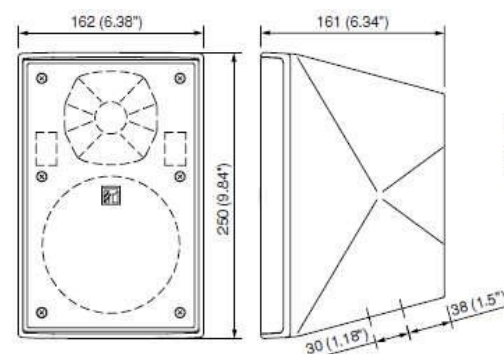

F-1300WTWP EB-Q / F-1300BTWP EB-Q

2-PÁSMOVÝ KOMPAKTNÝ REPRODUKTOR 30W

OPIS

F-1300WTWP EB-Q / F-1300BTWP EB-Q je certifikovaná 2-pásmová reproduktorová skrinka pre hlasovú signalizáciu požiaru. Vyznačuje sa štýlovým a kompaktným dizajnom. Skrinka je certifikovaná na použitie vo vnútornom prostredí. Obsahuje 5" širokopásmový a 1" výškový reproduktor. Skrinka je z ABS plastu, mriežka je z kovu. Nerezový otočný držiak umožňuje nastaviť polohu skrinky na presné smerovanie zvuku. Poskytuje hlásenia s vysokou zrozumiteľnosťou a kvalitnú širokopásmovú reprodukciu hudobnej kulisy. Príkion sa nastavuje otočným prepínačom. Dodáva sa v bielej (F-1300WTWP EB-Q) a v čiernej farbe (F-1300BTWP EB-Q).

VLASTNOSTI

- 2-pásmová reproduktorová skrinka na kvalitnú reprodukciu hlasových poplachových správ a hudobnej kulisy
- Štýlový a kompaktný dizajn
- Biela farba RAL 9010 (F-1300WTWP EB-Q) a čierna farba RAL 9011 (F1300BTWP EB-Q)

TECHNICKÁ ŠPECIFIKÁCIA

Frekvenčná charakteristika:	80 Hz ÷ 20 000 Hz
Citlivosť (1W/1m):	90 dB (500 Hz – 5 kHz)
Vyžarovací uhol (horizontálny):	150°/2 kHz, 81°/4 kHz
Vyžarovací uhol (vertikálny):	87°/2 kHz, 80°/4 kHz
Príkion (100V):	30W, odbočky 10W, 3W, 1W
Materiál:	ABS plast, kovová mriežka a držiak
Rozmery:	162(š) x 250(v) x 161(h) mm
Hmotnosť:	3,6 kg
CPD:	1438-CPD-0282

Frekvenčná charakteristika (1W/4m), 1/3 oktávové pásma