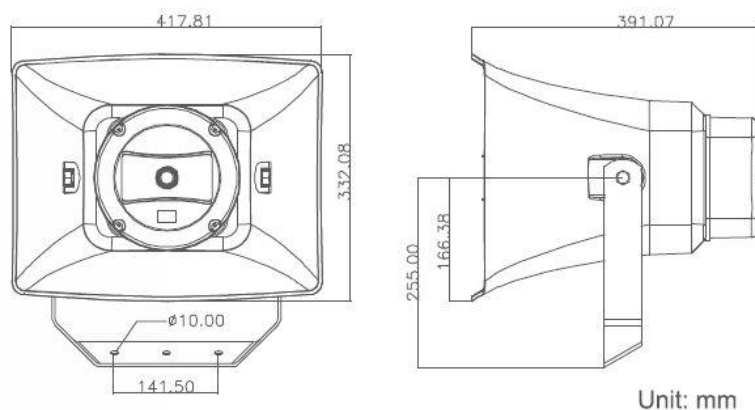

## CS-660BS-EB

#### OPIS

CS-530BS-EB je certifikovaný 2-pásmový hudbný tlakový reproduktor pre hlasovú signalizáciu požiaru. Je určený na reprodukciu hlásení a hudobnej kulisy. Reproduktor môže byť inštalovaný vo vnútorom alebo vonkajšom prostredí. Obsahuje 6,5" hĺbkový reproduktor a vysoko účinný tlakový výškový reproduktor. Príkion reproduktora je 60W / 100V. Skrinka je z odolného ABS plastu, montážny držiak je z nerezovej ocele. Na pripojenie kábla slúži skrutková svorkovnica.

#### TECHNICKÁ ŠPECIFIKÁCIA

Frekvenčná charakteristika (-10dB):	100 Hz ÷ 20 000 Hz
Citlivosť (1W/1m):	97 dB
Vyžarovací uhol (horizontálny):	80°/2 kHz, 80°/4 kHz
Vyžarovací uhol (vertikálny):	90°/2 kHz, 150°/4 kHz
Príkion (100V):	60W, odbočky 30W, 15W, 7,5W
Materiál:	ABS plast, nerezový držiak
Krytie reproduktora:	IP66
Rozmery:	418(š) x 332(v) x 391(d) mm
Hmotnosť:	7,1 kg