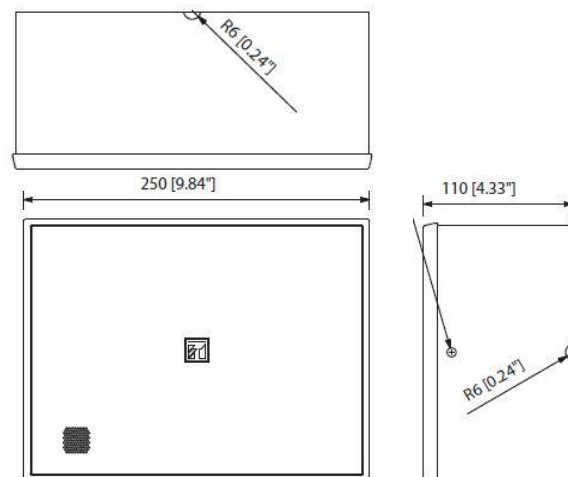

## BS-678BSW/BS-678BSB

#### OPIS

BS-678BSW/BS-678BSB je certifikovaná reproduktorová skrinka pre hlasovú signalizáciu požiaru. Obsahuje širokopásmový 6" reproduktor s vysokou citlivosťou, ktorý zabezpečuje hlásenia s vysokou zrozumiteľnosťou a kvalitnú reprodukciu hudobnej kulisy. Skrinka je drevená s plastovou ozvučnicou a kovovou mriežkou. Reproduktor sa upevňuje na stenu pomocou skrutiek. Reproduktor možno inštalovať horizontálne alebo vertikálne. Dodáva sa v bielej a čiernej farbe.

#### TECHNICKÁ ŠPECIFIKÁCIA

Frekvenčná charakteristika:	150 Hz ÷ 18 000 Hz
Citlivosť (1W/1m):	94 dB (500 Hz – 5 kHz)
Vyžarovací uhol (horizontálny):	130°/2 kHz, 70°/4 kHz
Vyžarovací uhol (vertikálny):	135°/2 kHz, 70°/4 kHz
Príkion (100V):	6W, odbočky 3W, 1,5W, 0,8W
Materiál:	Drevená skrinka, plastová ozvučnica, kovová mriežka
Rozmery:	250(š) x 190(v) x 110(h) mm
Hmotnosť:	1,7 kg
CPD:	0359-CPD-0103