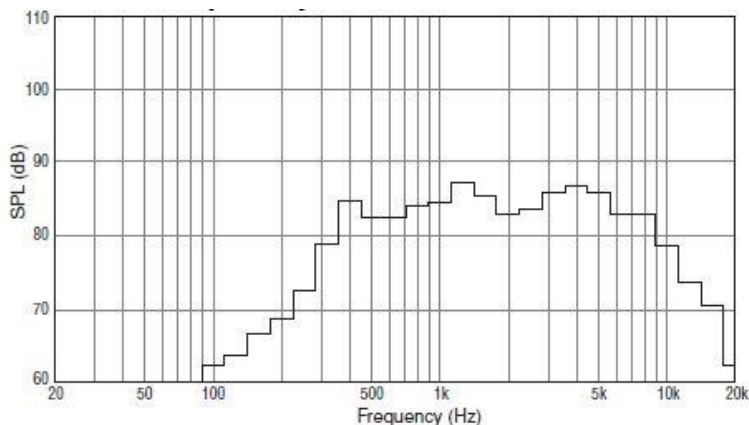

TECHNICKÁ ŠPECIFIKÁCIA

Frekvenčná charakteristika:	150 Hz ÷ 18 000 Hz
Citlivosť (1W/1m):	94 dB (500 Hz – 5 kHz)
Vyžarovací uhol (horizontálny):	130°/2 kHz, 70°/4 kHz
Vyžarovací uhol (vertikálny):	135°/2 kHz, 70°/4 kHz
Príkion (100V):	6W, odbočky 3W, 1,5W, 0,8W
Materiál:	Drevená skrinka, plastová ozvučnica, kovová mriežka
Rozmery:	250(š) x 190(v) x 110(h) mm
Hmotnosť:	1,7 kg
CPD:	0359-CPD-0103

Frekvenčná charakteristika (1W/4m), 1/3 oktávové pásma