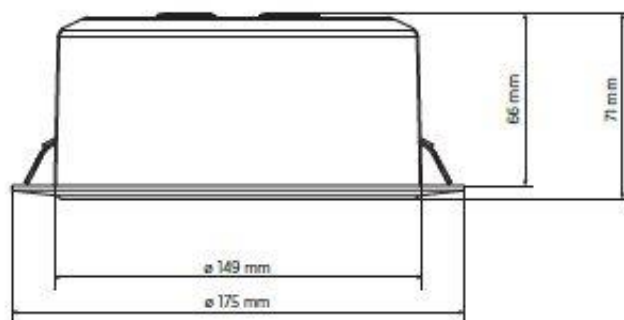

PLP 50EN

STROPNÝ REPRODUKTOR S PLASTOVÝM PROTIPOŽIARNYM KRYTOM

OPIS

PLP 50EN je stropný reproduktor s plastovým protipožiarnym krytom pre inštaláciu do zníženého stropu alebo panelov. Je špeciálne navrhnutý na reprodukciu poplachových rečových správ s vysokou zrozumiteľnosťou a je odolný voči vysokým teplotám, ktoré vznikajú pri požiaroch. Obsahuje pripojovaciu keramickú svorkovnicu, pripojovacie káble odolné voči požiaru a teplotnú poistku, ktorá zabezpečí funkčnosť linky v prípade vysokej teploty pôsobiacej na reproduktor. Reproduktor je vybavený zemniacou skrútkou.

TECHNICKÁ ŠPECIFIKÁCIA

Frekvenčná charakteristika (-10dB):	130 Hz ÷ 15 000 Hz
Citlivosť (1W/1m):	93 dB
Vyžarovací uhol:	180°/2 kHz, 90°/4 kHz
Príkon (100V):	6W, odbočky 3W a 1,5W
Materiál:	Plast + kovová mriežka
Rozmery:	Výška 71 mm, priemer 175 mm
Hmotnosť:	0,66 kg
Otvor pre inštaláciu:	Priemer 149 mm
CPR:	0068-CPR-051/2017