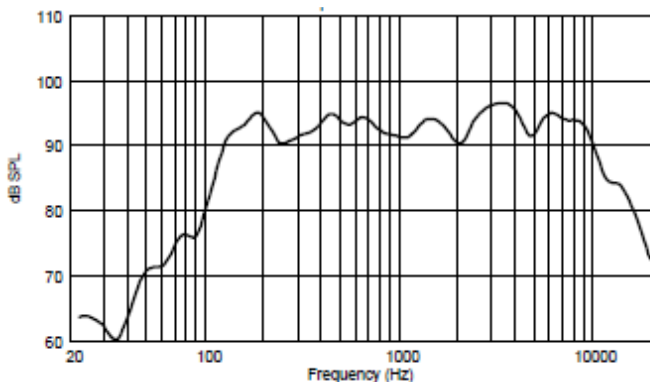

TECHNICKÁ ŠPECIFIKÁCIA

Frekvenčná charakteristika (-10dB):	130 Hz ÷ 15 000 Hz
Citlivosť (1W/1m):	93 dB
Vyžarovací uhol:	180°/2 kHz, 90°/4 kHz
Príkon (100V):	6W, odbočky 3W a 1,5W
Materiál:	Plast + kovová mriežka
Rozmery:	Výška 71 mm, priemer 175 mm
Hmotnosť:	0,66 kg
Otvor pre inštaláciu:	Priemer 149 mm
CPR:	0068-CPR-051/2017

Frekvenčná charakteristika (1W/1m)