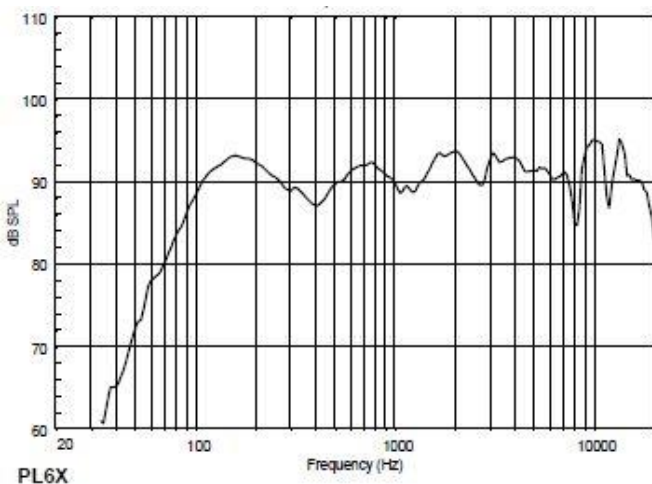

PL 6X

2-PÁSMOVÝ STROPNÝ REPRODUKTOR

OPIS

PL 6X je 2-pásmový koaxiálny stropný reproduktor elegantného vzhľadu. Obsahuje 6" hĺbkový a 1" výškový reproduktor. Reproduktor zabezpečuje vysokú hlasitosť pri reprodukcii reči a kvalitnú reprodukciu hudobnej kulisy. Je vybavený špeciálnym systémom s tromi skrutkovacími úchytnými hákmi pre rýchlu a ľahkú montáž reproduktora do zníženého stropu. Reproduktor má plastovú konštrukciu a kovovú mriežku. Príkion reproduktora je 12W / 100V. Krytie reproduktora je IP44.

VLASTNOSTI

- 2-pásmový koaxiálny stropný reproduktor
- Príkion: 12W / 100V, odbočky 6W, 3W, 1,5W
- 6" hĺbkový a 1" výškový reproduktor
- Krytie IP44
- Dodávaný v bielej farbe (RAL 9003)

TECHNICKÁ ŠPECIFIKÁCIA

Frekvenčná charakteristika (-10dB):	70 Hz ÷ 20 000 Hz
Citlivosť (1W/1m):	92 dB
Vyžarovací uhol:	100°/2 kHz, 75°/4 kHz
Materiál:	Plast +kovová mriežka
Rozmery:	73(v) x ø 204 mm
Hmotnosť:	0,78 kg

Frekvenčná charakteristika (1W/1m)

Vyžarovací uhol v závislosti od frekvencie