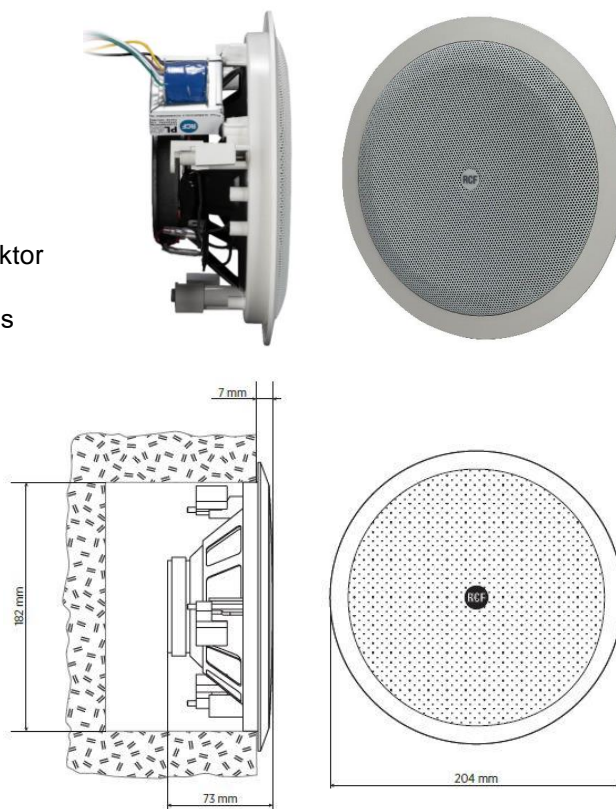

PL 6X

2-PÁSMOVÝ STROPNÝ REPRODUKTOR

OPIS

PL 6X je 2-pásmový koaxiálny stropný reproduktor elegantného vzhľadu. Obsahuje 6" hĺbkový a 1" výškový reproduktor. Reproduktor zabezpečuje vysokú hlasitosť pri reprodukcii reči a kvalitnú reprodukciu hudobnej kulisy. Je vybavený špeciálnym systémom s tromi skrutkovacími úchytnými hákmi pre rýchlu a ľahkú montáž reproduktora do zníženého stropu. Reproduktor má plastovú konštrukciu a kovovú mriežku. Príkion reproduktora je 12W / 100V. Krytie reproduktora je IP44.

VLASTNOSTI

- 2-pásmový koaxiálny stropný reproduktor
- Príkion: 12W / 100V, odbočky 6W, 3W, 1,5W
- 6" hĺbkový a 1" výškový reproduktor
- Krytie IP44
- Dodávaný v bielej farbe (RAL 9003)

TECHNICKÁ ŠPECIFIKÁCIA

Frekvenčná charakteristika (-10dB):	70 Hz ÷ 20 000 Hz
Citlivosť (1W/1m):	92 dB
Vyžarovací uhol:	100°/2 kHz, 75°/4 kHz
Materiál:	Plast +kovová mriežka
Rozmery:	73(v) x ø 204 mm
Hmotnosť:	0,78 kg

Frekvenčná charakteristika (1W/1m)