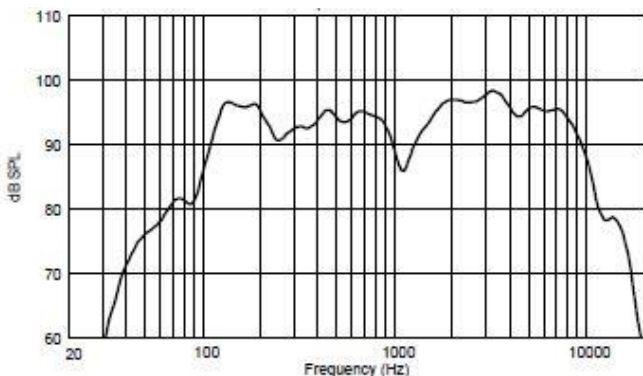

TECHNICKÁ ŠPECIFIKÁCIA

Frekvenčná charakteristika (-10dB):	130 Hz ÷ 15 000 Hz
Citlivosť (1W/1m):	92 dB
Vyžarovací uhol:	135°/2 kHz, 75°/4 kHz
Príkon (100V):	6W, odbočky 3W, 1,5W, 0,75W
Materiál:	Kovové telo, mriežka a zadný kryt
Rozmery:	Výška 143 mm, priemer 181 mm
Hmotnosť:	1,35 kg
Otvor pre inštaláciu:	Priemer 155 mm
CPR:	0068-CPR-051/2017

Frekvenčná charakteristika (1W/1m)