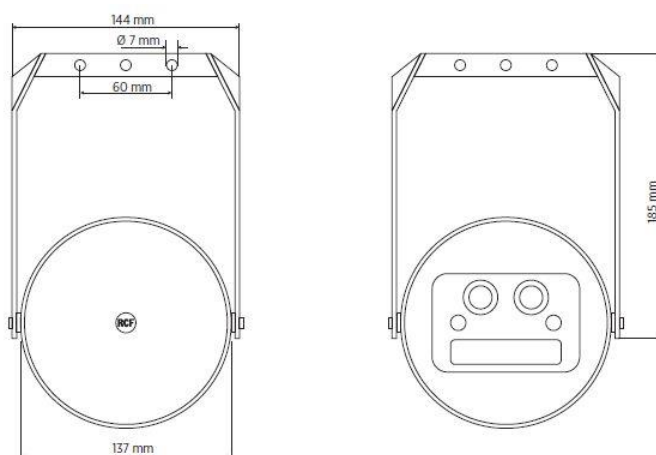

DP 4EN

ZVUKOVÝ PROJEKTOR

OPIS

DP 4EN je 10W zvukový projektor elegantného vzhľadu. Je vhodný na reprodukciu zvuku vo veľkých a hlučných prostrediach (železničné stanice, parkoviská, továrne, sklady, obchodné centrá, a pod.). ABS skrinka valcového tvaru je vybavená kovovým držiakom tvaru U. Obsahuje pripojovaciu keramickú svorkovnicu, pripojovacie káble odolné voči požiaru a teplotnú poistku, ktorá zabezpečí funkčnosť linky v prípade vysokej teploty pôsobiacej na reproduktor. Reproduktor možno použiť vo vnútornom aj vonkajšom prostredí (krytie IP55).