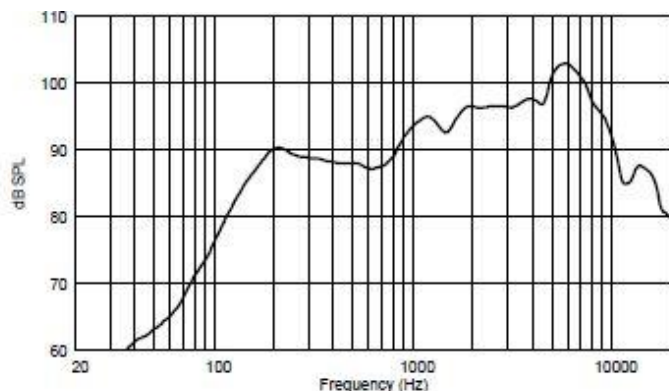

TECHNICKÁ ŠPECIFIKÁCIA

Frekvenčná charakteristika (-10dB):	180 Hz ÷ 16 000 Hz
Citlivosť (1W/1m):	91 dB
Vyžarovací uhol:	120°/2 kHz, 65°/4 kHz
Príkon (100V):	10W, odbočky 5W a 2,5W
Materiál:	Plast + kovová mriežka
Rozmery:	Dĺžka 200 mm, ø 137 mm
Hmotnosť:	1,3 kg
CPR:	0068-CPR-085/2017

Frekvenčná charakteristika (1W/1m)