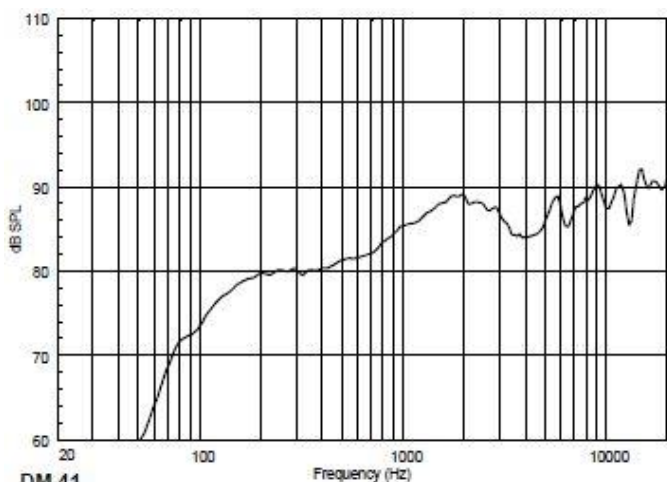

TECHNICKÁ ŠPECIFIKÁCIA

Frekvenčná charakteristika (-10dB):	100 Hz ÷ 20 000 Hz
Citlivosť (1W/1m):	87 dB
Vyžarovací uhol horizontálny:	130°/2 kHz, 130°/4 kHz
Vyžarovací uhol vertikálny:	120°/2 kHz, 90°/4 kHz
Materiál:	Plast, kovová mriežka, Al držiak
Rozmery:	197(v) x 130(š) x 115(h) mm
Hmotnosť:	1,7 kg

Frekvenčná charakteristika (1W/1m)

DM 41