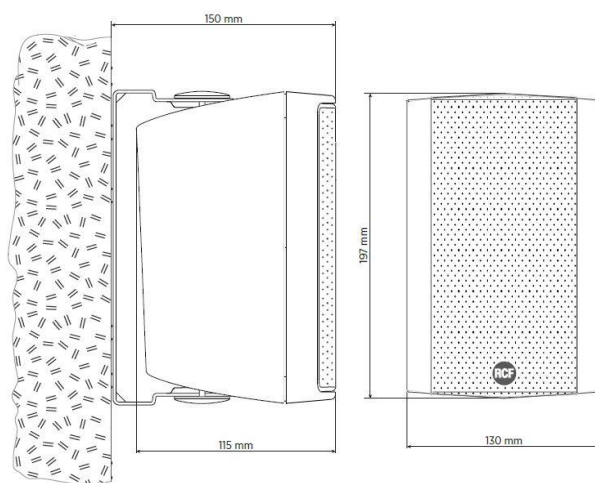

DM 41

2-PÁSMOVÁ REPRODUKTOROVÁ SKRINKA

OPIS

DM 41 je 2-pásmová kompaktná reproduktorová skrinka s príkonom 15W / 100V. Poskytuje prirodzený zvuk pri reprodukcii hudby vo vnútornom alebo vonkajšom prostredí (krytie IP55). Skrinka obsahuje 3,5" hĺbkový a 1" výškový reproduktor. Súčasťou dodávky je kovový držiak tvaru U pre montáž skrinky na stenu.

VLASTNOSTI

- 2-pásmová kompaktná reproduktorová skrinka
- Príkon: 15W / 100V, odbočky 7,5W, 5W, 2,5W, 1,25W
- 3,5" hĺbkový a 1" výškový reproduktor s membránou mylar
- Možnosť použitia vo vonkajšom prostredí (krytie IP55)
- Dodávaný v bielej farbe (RAL 9002)

TECHNICKÁ ŠPECIFIKÁCIA

Frekvenčná charakteristika (-10dB):	100 Hz ÷ 20 000 Hz
Citlivosť (1W/1m):	87 dB
Vyžarovací uhol horizontálny:	130°/2 kHz, 130°/4 kHz
Vyžarovací uhol vertikálny:	120°/2 kHz, 90°/4 kHz
Materiál:	Plast, kovová mriežka, Al držiak
Rozmery:	197(v) x 130(š) x 115(h) mm
Hmotnosť:	1,7 kg