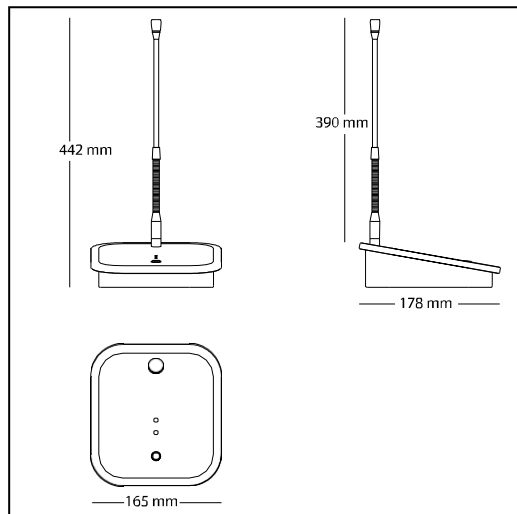

DBE01

Evakuačná mikrofónová stanica s 1 tlačidlom

Monitorovaná evakuačná mikrofónová stanica certifikovaná podľa EN54-16. Softvérovo programovateľné tlačidlo "Talk" a LED indikátory "Busy" a "System", dynamický mikrofón na ohybnom krku, automatický kompresor, trimer na nastavenie úrovne audio signálu. Pripojenie káblom CAT5 s konektorom RJ45.

Dĺžka mikrofónu na ohybnom držiaku: 390 mm

Vstup/výstup: 2 x RJ45

Rozmery (š x d x v): 165 x 178 x 442 mm

Hmotnosť: 1,1 kg