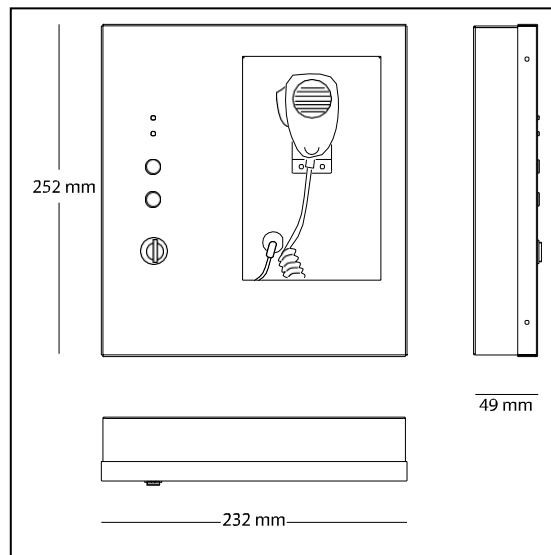

DBEVF

Evakuačná mikrofónová stanica na stenu

Monitorovaná evakuačná mikrofónová stanica certifikovaná podľa EN54-16. Červená kovová skrinka s ručným PTT (Push to Talk) mikrofónom. Softvérovo programovateľná, s LED indikátormi na indikáciu stavu systému. Prístup k bezpečnostným a poplachovým funkciám chránený pomocou zámku. Aktivačné tlačidlá EVAC a ALARM na spustenie poplachových správ. Pripojenie káblom CAT5 s konektorom RJ45.

Mikrofón: "PTT" typ (Push to Talk)

Vstup/výstup: RJ45 zásuvky

Rozmery (š x v x h): 232 x 252 x 49 mm

Hmotnosť: 2,6 kg