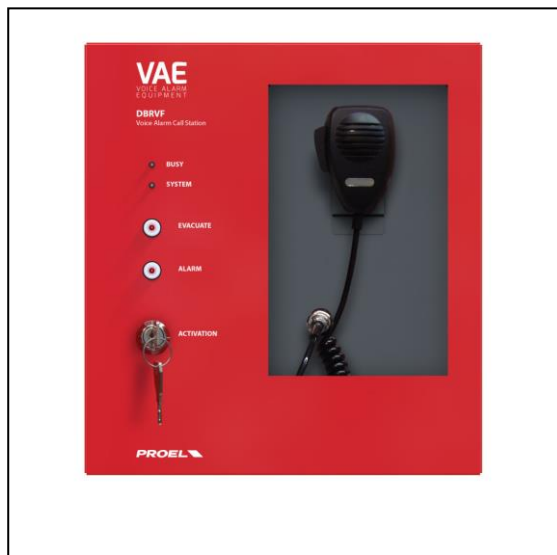

DBEVF

Evakuačná mikrofónová stanica na stenu

Monitorovaná evakuačná mikrofónová stanica certifikovaná podľa EN54-16. Červená kovová skrinka s ručným PTT (Push to Talk) mikrofónom. Softvérovo programovateľná, s LED indikátormi na indikáciu stavu systému. Prístup k bezpečnostným a poplachovým funkciám chránený pomocou zámku. Aktivačné tlačidlá EVAC a ALARM na spustenie poplachových správ. Pripojenie káblom CAT5 s konektorom RJ45.

Napájanie cez kábel CAT5 a RJ45 konektor alebo pomocou externého napájacieho zdroja 24Vjs.

Typ: DBEVF

Citlivosť: -40dB ± 3dB

Frekvenčná charakteristika: 150Hz ÷ 14kHz (-3dB)

Napájanie: Cez kábel s konektorom RJ45
alebo z externého zdroja 24Vjs

Mikrofón: "PTT" typ (Push to Talk)

Vstup/výstup: RJ45 zásuvky

Rozmery (š x v x h): 232 x 252 x 49 mm

Hmotnosť: 2,6 kg